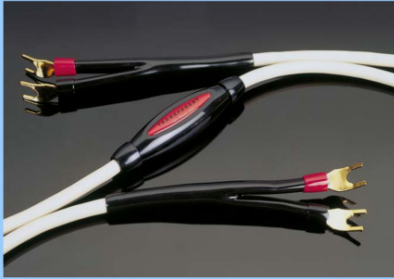

### KAIUTINKAAPELIT

(Haarukka- tai banaaniliittimet, mitat jalkoina (= 0,3 m))

**THE WAVE**

€

TW8	220
TW10	250
TW12	275
TW15	345
TW20	410
TW25	475
+5'	+65

**MUSICWAVE**

€

MW8	425
MW10	490
MW12	555
MW15	650
MW20	800
MW25	950
+5'	+150